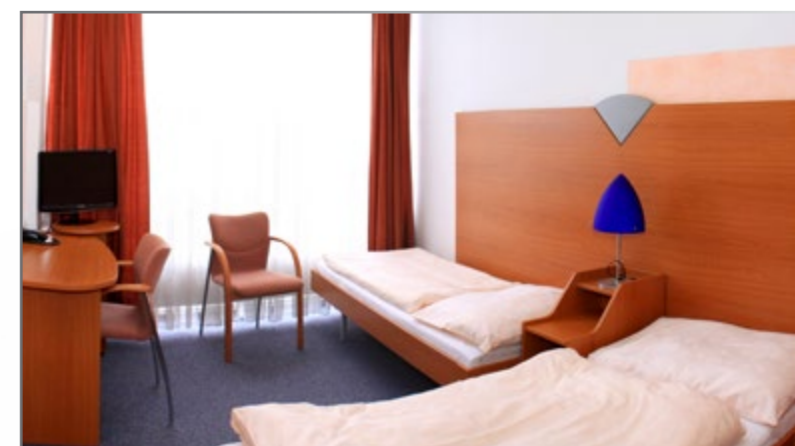

Rezervace ubytování:

- » tel.: 596 312 278
- » email: hote@stars-karvina.cz